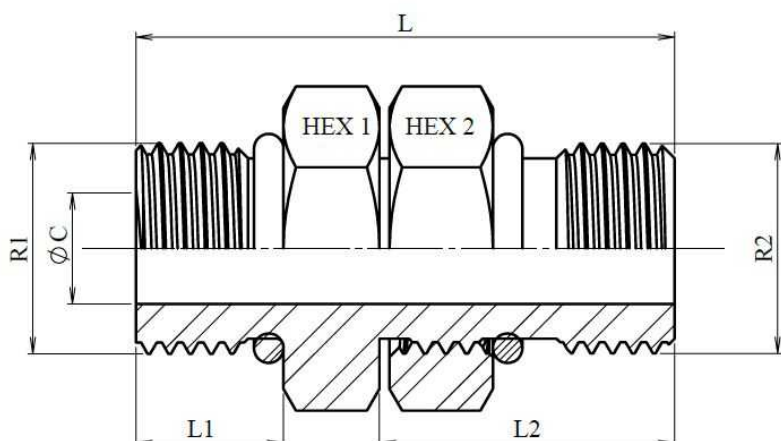

Adaptadores O'Ring Boss

Uniones rectas macho

Adaptador macho O'Ring Boss - macho regulable O'Ring Boss

Artículo	ØD1	ØD2	R1	R2	L	L1	L2	HEX 1	HEX 2	ØC
ZS34740606	6	1/4"	7/16"-20h UNF	7/16"-20h UNF	34,8	9	50,5	14	14	4,4
ZS34741010	10	3/8"	9/16"-18h UNF	9/16"-18h UNF	39,5	10	19	17	17	7,5
ZS34741212	12	1/2"	3/4"-16h UNF	3/4"-16h UNF	39,5	11	22	22	22	10
ZS34741616	14-15-16	5/8"	7/8"-14h UNF	7/8"-14h UNF	52	12,5	28	27	27	12
ZS34742020	18-20	3/4"	1"1/16-12h UN	1"1/16-12h UN	59	15	32	32	32	15,5
ZS34742525	25	1"	1"5/16-12h UN	1"5/16-12h UN	60	15	32	38	38	21,5