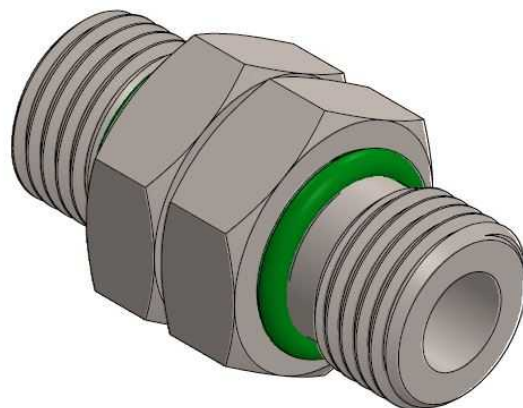

Adaptadores O'Ring Boss

Uniones rectas macho

Adaptador macho O'Ring Boss - macho regulable O'Ring Boss

Artículo	ØD1	ØD2	R1	R2	L	L1	L2	HEX 1	HEX 2	ØC
ZS34740606	6	1/4"	7/16"-20h UNF	7/16"-20h UNF	34,8	9	50,5	14	14	4,4
ZS34741010	10	3/8"	9/16"-18h UNF	9/16"-18h UNF	39,5	10	19	17	17	7,5
ZS34741212	12	1/2"	3/4"-16h UNF	3/4"-16h UNF	39,5	11	22	22	22	10
ZS34741616	14-15-16	5/8"	7/8"-14h UNF	7/8"-14h UNF	52	12,5	28	27	27	12
ZS34742020	18-20	3/4"	1"1/16-12h UN	1"1/16-12h UN	59	15	32	32	32	15,5
ZS34742525	25	1"	1"5/16-12h UN	1"5/16-12h UN	60	15	32	38	38	21,5